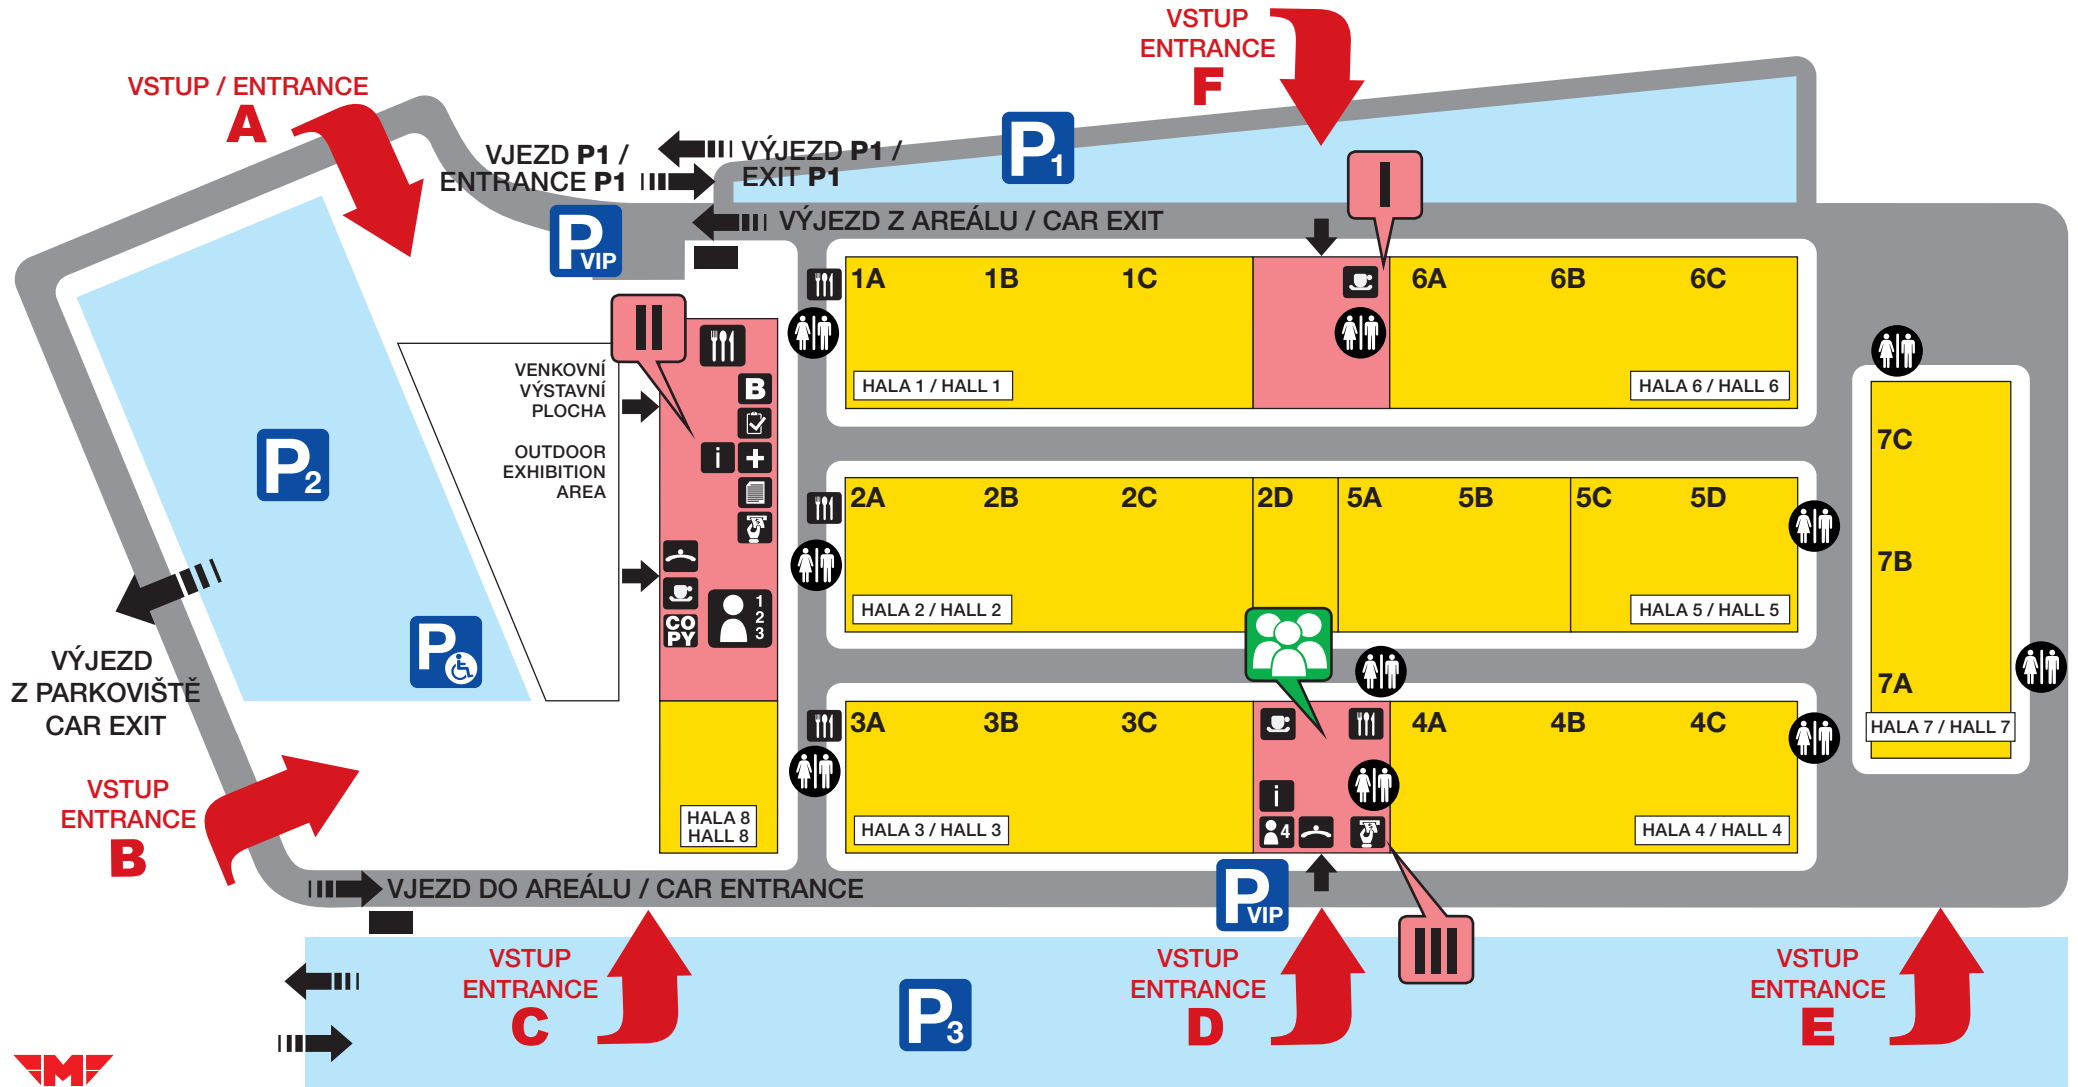

PLÁN AREÁLU VÝSTAVIŠTĚ EXHIBITION AREA PLAN

Metro linka C - stanice Letňany
Subway line C - Letňany station

- Vstupní hala I / Entrance Hall I
- Vstupní hala II / Entrance Hall II
- Vstupní hala III / Entrance Hall III

- Kongresový sál (1. patro Vstupní haly III)
Congress Hall (1st floor in the Entrance Hall III)
- Konferenční centrum ve Vstupní hale II (sály 1, 2, 3)
Conference centre in the Entrance Hall II (conference rooms 1, 2, 3)
- Přednáškový sál 4 (přízemí Vstupní haly III)
Lecture Hall 4 (ground floor of the Entrance Hall III)

- Informace / Informations
- Registrace / Registration
- Parkoviště / Parking Area
- Grafický a veletržní servis CREATIV EXPO
Graphic and Exhibition Service CREATIV EXPO

- Bankomat / ATM Machine
- Šatna / Cloakroom
- WC
- První pomoc / First Aid

- Press centrum / Press Centre
- Business centrum / Business Centre
- Kavárna / Café
- Restaurace / Restaurant